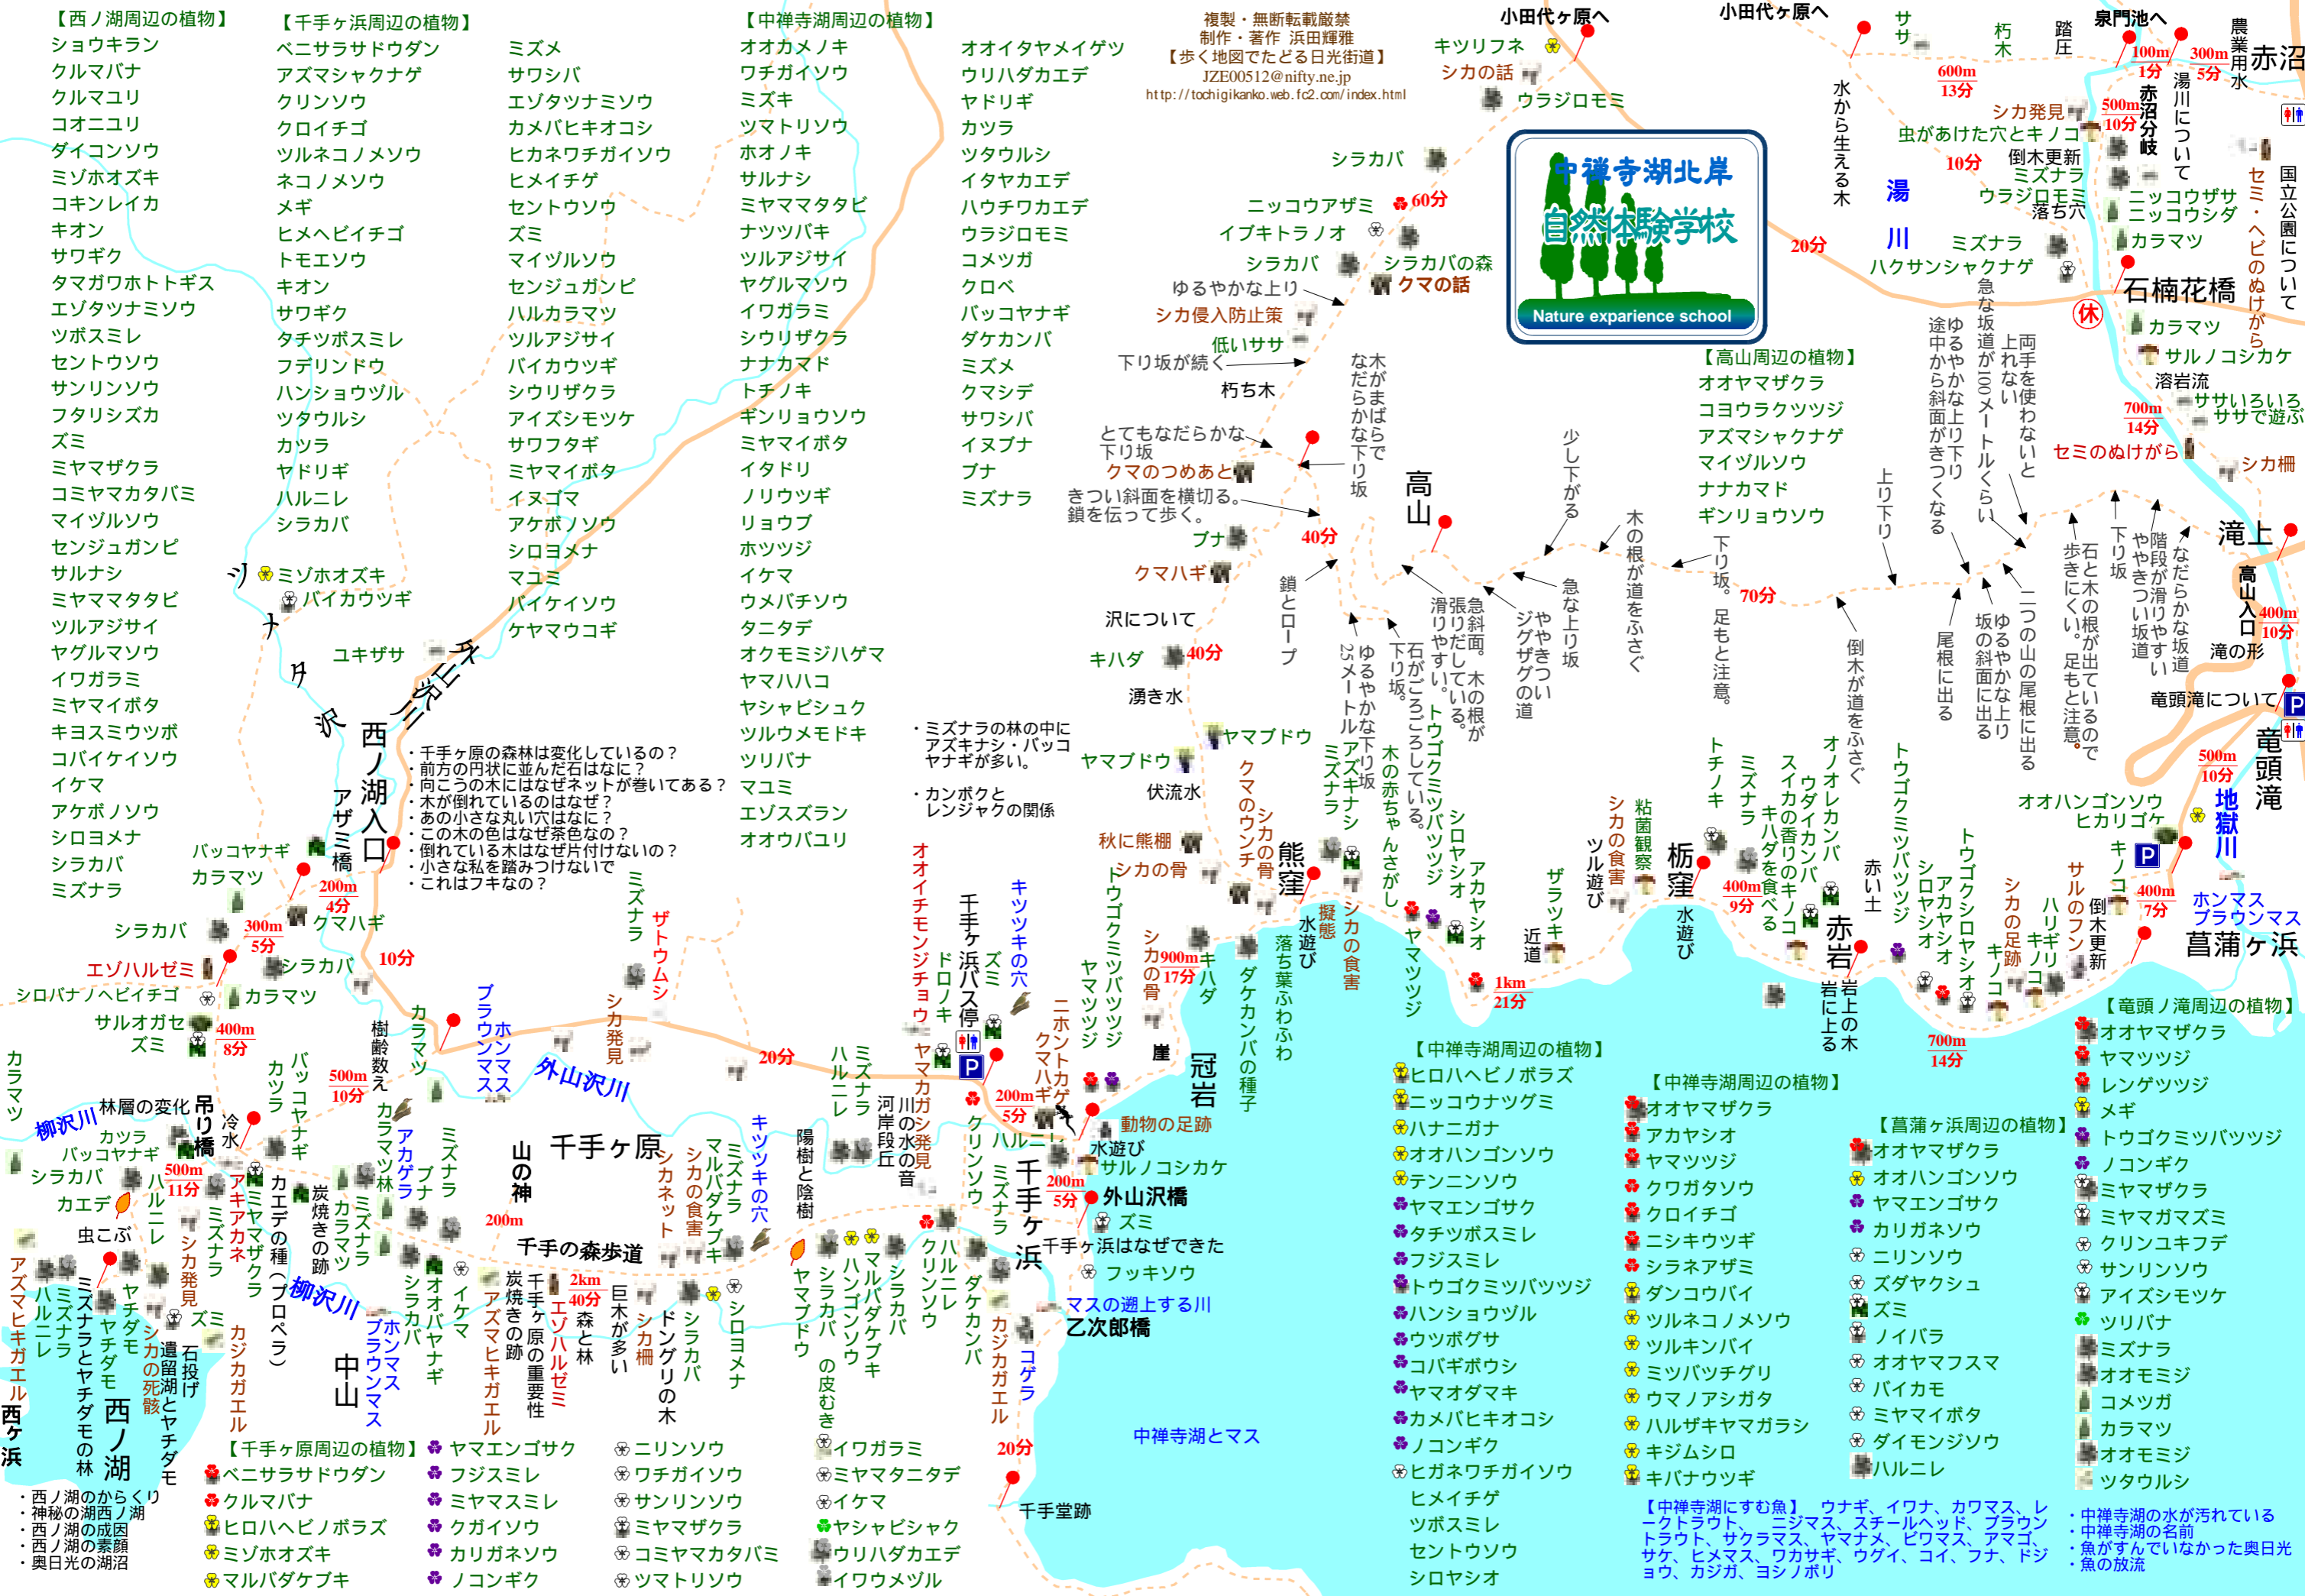

複製・無断転載厳禁
制作・著作 浜田輝雅
【歩く地図でたどる日光街道】
JZE00512@nifty.ne.jp
http://tochigikanko.web.fc2.com/index.html

【西ノ湖周辺の植物】

- ショウキラン
- クマバナ
- クマユリ
- コオニユリ
- ダイコンソウ
- ミゾホオズキ
- コキンレイカ
- キオン
- サワギク
- タマガワホトトギス
- エゾタツナミソウ
- ツボスミレ
- セントウソウ
- サンリンソウ
- フタリシズカ
- ズミ
- ミヤマザクラ
- コミヤマカタバミ
- マイヅルソウ
- センジュガンビ
- サルナシ
- ミヤマタタビ
- ツルアジサイ
- ヤグルマソウ
- イワガラミ
- ミヤマイボタ
- キヨスミウツボ
- コバイケイソウ
- イケマ
- アケボノソウ
- シロヨメナ
- シラカバ
- ミズナラ

【千手ヶ浜周辺の植物】

- ベニサラサドウダン
- アズマシャクナゲ
- クリンソウ
- クロイチゴ
- ツルネコノメソウ
- ネコノメソウ
- メギ
- ヒメヘビイチゴ
- トモエソウ
- キオン
- サワギク
- タチツボスミレ
- フデリンドウ
- ハンショウツル
- ツタウルシ
- カツラ
- ヤドリギ
- ハルニレ
- シラカバ

【中禅寺湖周辺の植物】

- オオカメノキ
- ワチガイソウ
- ミズキ
- ツマトリソウ
- ホオノキ
- サルナシ
- ミヤマタタビ
- ナツツバキ
- ツルアジサイ
- ヤグルマソウ
- イワガラミ
- シウリザクラ
- ナナカマド
- トチノキ
- ギンリョウソウ
- ミヤマイボタ
- イタドリ
- ノリウツギ
- リョウブ
- ホツツジ
- イケマ
- ウメバチソウ
- タニタデ
- オクモジハゲマ
- ヤマハハコ
- ヤシャビシクク
- ツルウメモドキ
- ツリバナ
- マユミ
- エソスズラン
- オオウバユリ

【高山周辺の植物】

- オオヤマザクラ
- コヨウラクツツジ
- アズマシャクナゲ
- マイヅルソウ
- ナナカマド
- ギンリョウソウ

【中禅寺湖周辺の植物】

- オオヤマザクラ
- ヤマツツジ
- レンゲツツジ
- メギ
- トウゴクミツバツツジ
- ノコンギク
- ミヤマザクラ
- カリガネソウ
- クリンユキフデ
- サンリンソウ
- アイズシモツケ
- ツリバナ
- ミズナラ
- オオモミジ
- コメツガ
- カラマツ
- オオモミジ
- ツタウルシ

・西ノ湖のからくり
・神秘的な湖西ノ湖
・西ノ湖の成因
・西ノ湖の素顔
・奥日光の湖沼

・中禅寺湖の水が汚れている
・中禅寺湖の名前
・魚がすんでいた奥日光
・魚の放流